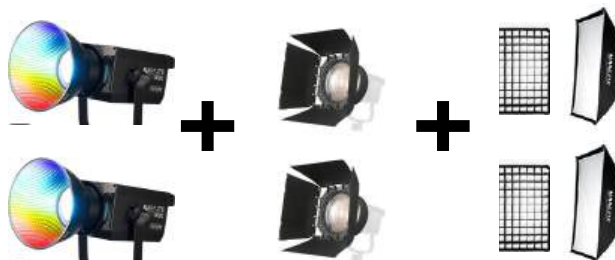

Disponible: 4

Incluye en el precio 4 FRESNEL
y 4 softbox 60x90 y 4 rejillas

- 350W
- 2700K-6500K
- 26 efectos especiales

Alquiler x unidad
Precio por jornada 25€

Foco Nanlite FS-300C RGB

Disponible: 2

- 350W
- FULL COLOR
- 2700K-7500K modo bicolor
- 26 efectos especiales