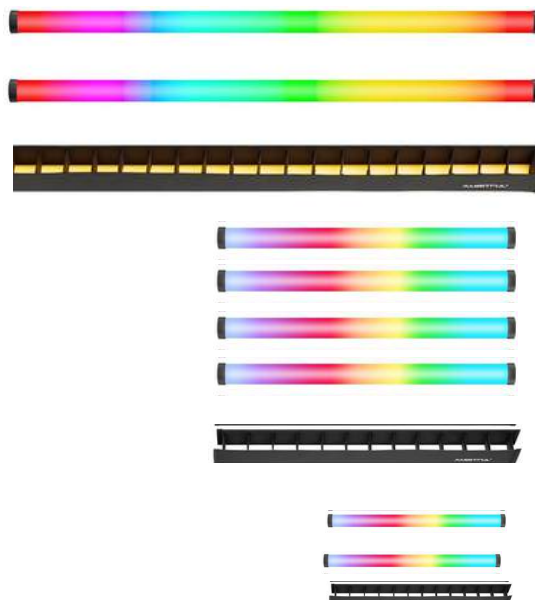

Tubo RGB AMBITFUL A2 PLUS 90 (Disp: 2)

Tubo RGB AMBITFUL A2 PRO 60 (Disp: 4)

Tubo RGB AMBITFUL A2 30 (Disp: 2)

- 2500K-8500K en modo CCT
- Con Snap Grid
- Full RGB-Modo HSI
- 26 efectos especiales

Alquiler x unidad
Precio por jornada 5€