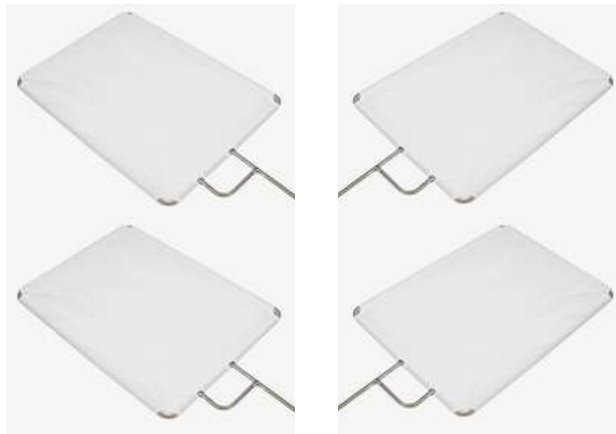

5 telas

- Difusión
- Plateada
- Dorada
- Blanca
- Negra

Alquiler x unidad
Precio por jornada 5€