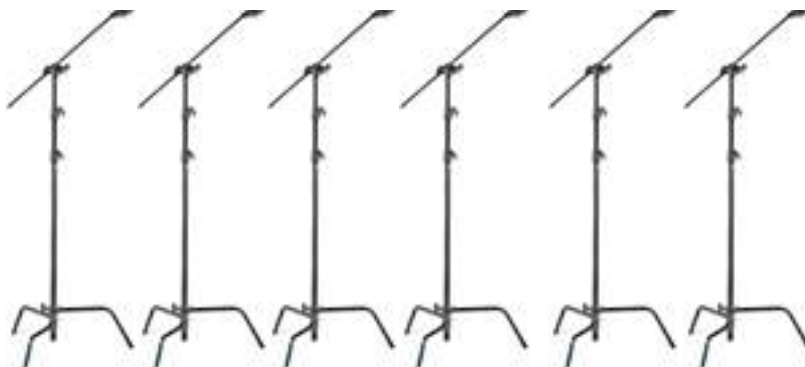

Disponibles: 4

- Intensidad Regulable
- 3200 K-6500 K
- Full RGB
- Batería incorporada

Alquiler x unidad
Precio por jornada 2€

Trípodes tipo C (ceferino) -

Completo

Disponibles: 6

- Altura max. 3,3 m
- Espada de 1,3 m

Alquiler x unidad
Precio por jornada 5€

Trípodes patas extensibles

Disponibles: 6

- Altura max. 3 m

Alquiler x unidad
Precio por jornada 5€

Brazo extensible de acero

Disponibles: 2

- Brazo de acero de 2,3 m
- Peso max. 12 kg

Alquiler x unidad
Precio por jornada 5€

Trípode grande con manivela

Disponibles: 4

- Altura máxima 3 m
- Peso max. trípode 80 kg

Alquiler x unidad
Precio por jornada 10€

Autopole Walimex de 220 a 330 cm: Disponibles: 2