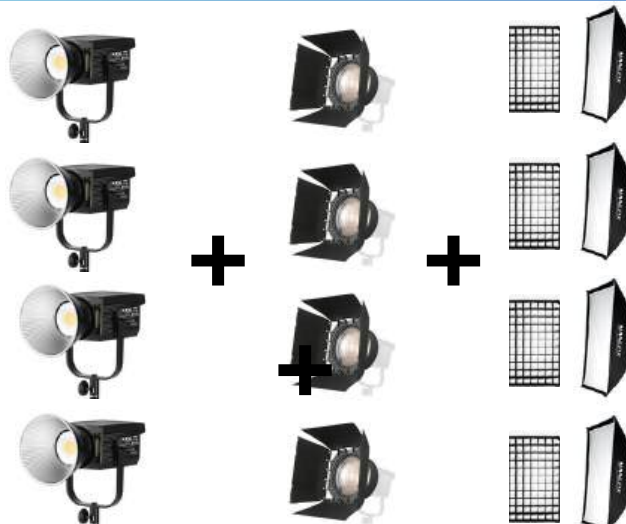

Disponible: 4

Incluye en el precio 4 FRESNEL
y 4 softbox 60x90 y 4 rejillas

- 350W
- 2700K-6500K
- 26 efectos especiales

Alquiler x unidad
Precio por jornada 25€

Foco Nanlite FS-300C RGB

Disponible: 2

- 350W
- FULL COLOR
- 2700K-7500K modo bicolor
- 26 efectos especiales